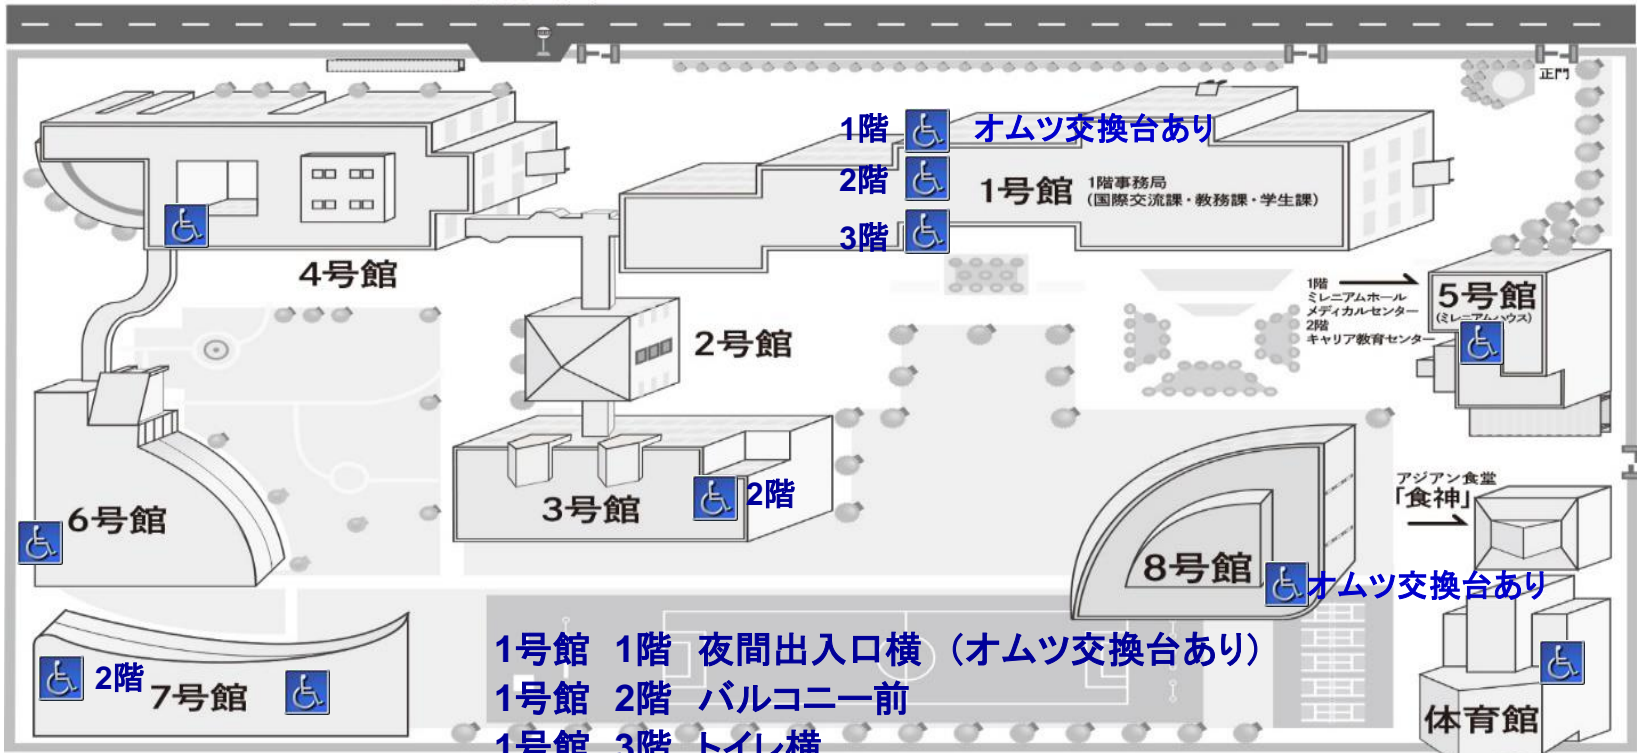

多目的トイレ 設置場所

バスロータリー

総武線「幕張」側

京葉線「海浜幕張」側

- 1号館 1階 夜間出入口横 (オムツ交換台あり)
- 1号館 2階 バルコニー前
- 1号館 3階 トイレ横
- 3号館 2階 トイレ横
- 4号館 1階 6号館側トイレ横
- 5号館 1階 メディカルセンター前
- 6号館 1階 トイレ横
- 7号館 1階 グランド側入口前
- 2階 MULC事務室横
- 8号館 1階 トイレ横 (オムツ交換台あり)
- 体育館 1階 トイレ横