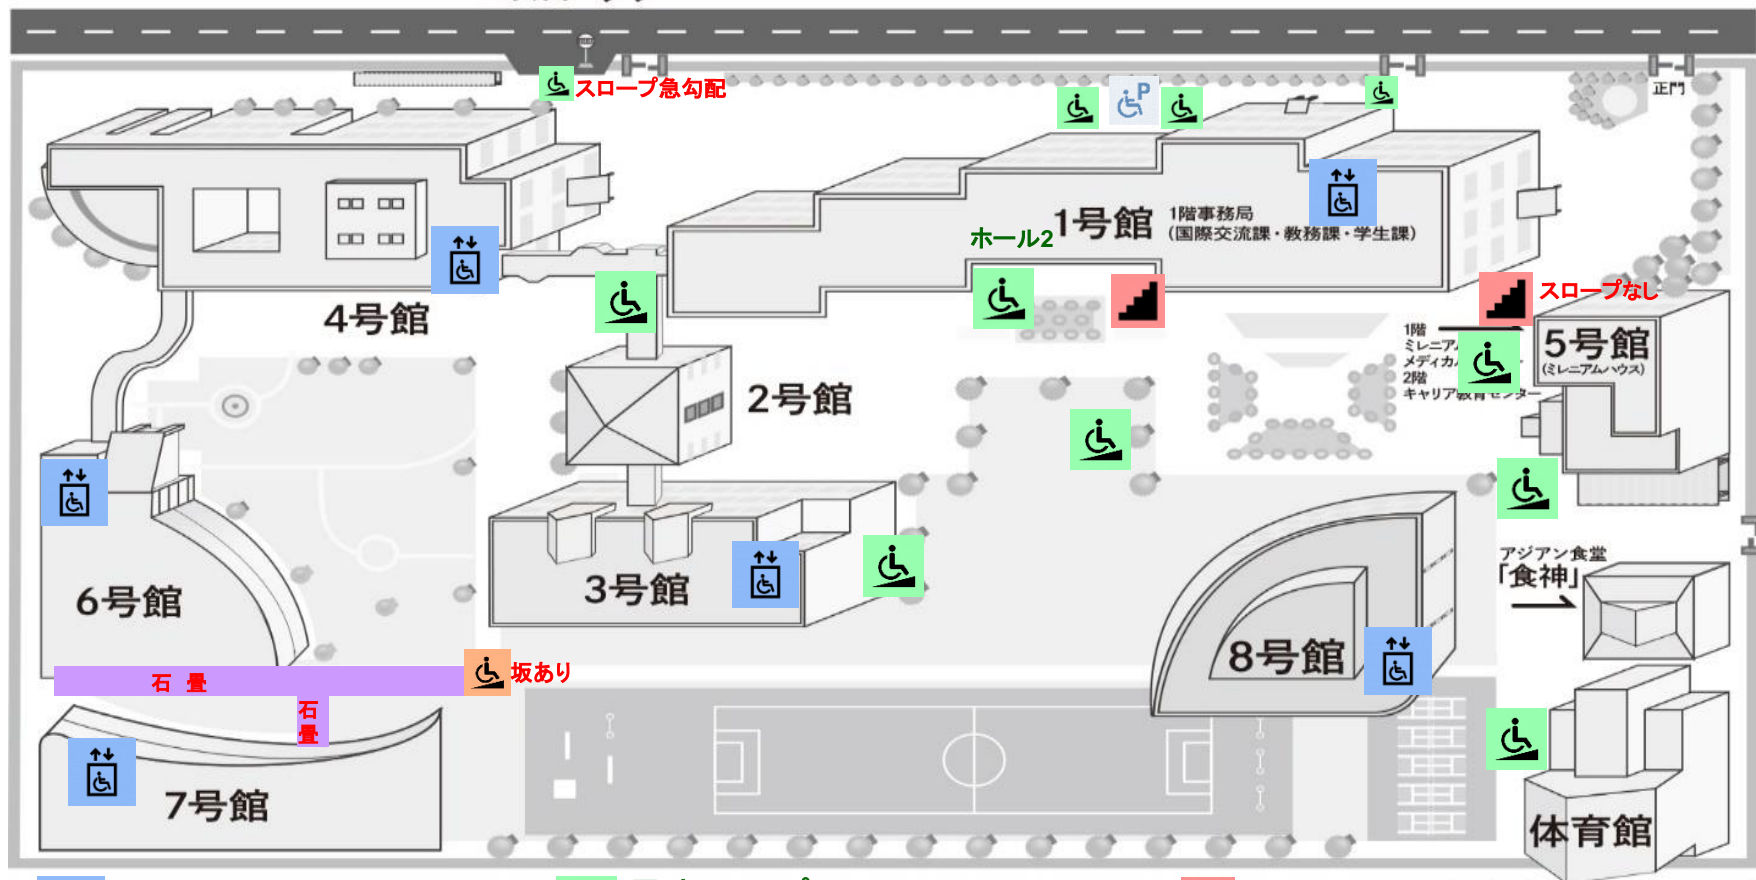

エレベーター、屋外スロープ設置場所

バスロータリー

総武線「幕張」側

-  エレベーター
- 1号館 ロータリー側口横
- 3号館 8号館側
- 4号館 ATM側
- 6号館 4号館側
- 7号館 6号館側
- 8号館 体育館側
- 2号館 なし

-  屋外スロープ
- 車椅子専用駐車場両脇後方
- 1号館 自動扉前、ホール2入口前
- 1号館と4号館の間
- 3号館 8号館側入口前
- 4号館 バス停前 (急勾配)
- 5号館 メディカルセンター入口前、ダンススクエア前
- 体育・スポーツセンター前

-  階段のみ 京葉線「海浜幕張」側
- 1号館と5号館の間
- 1号館ホール1入口前

-  坂