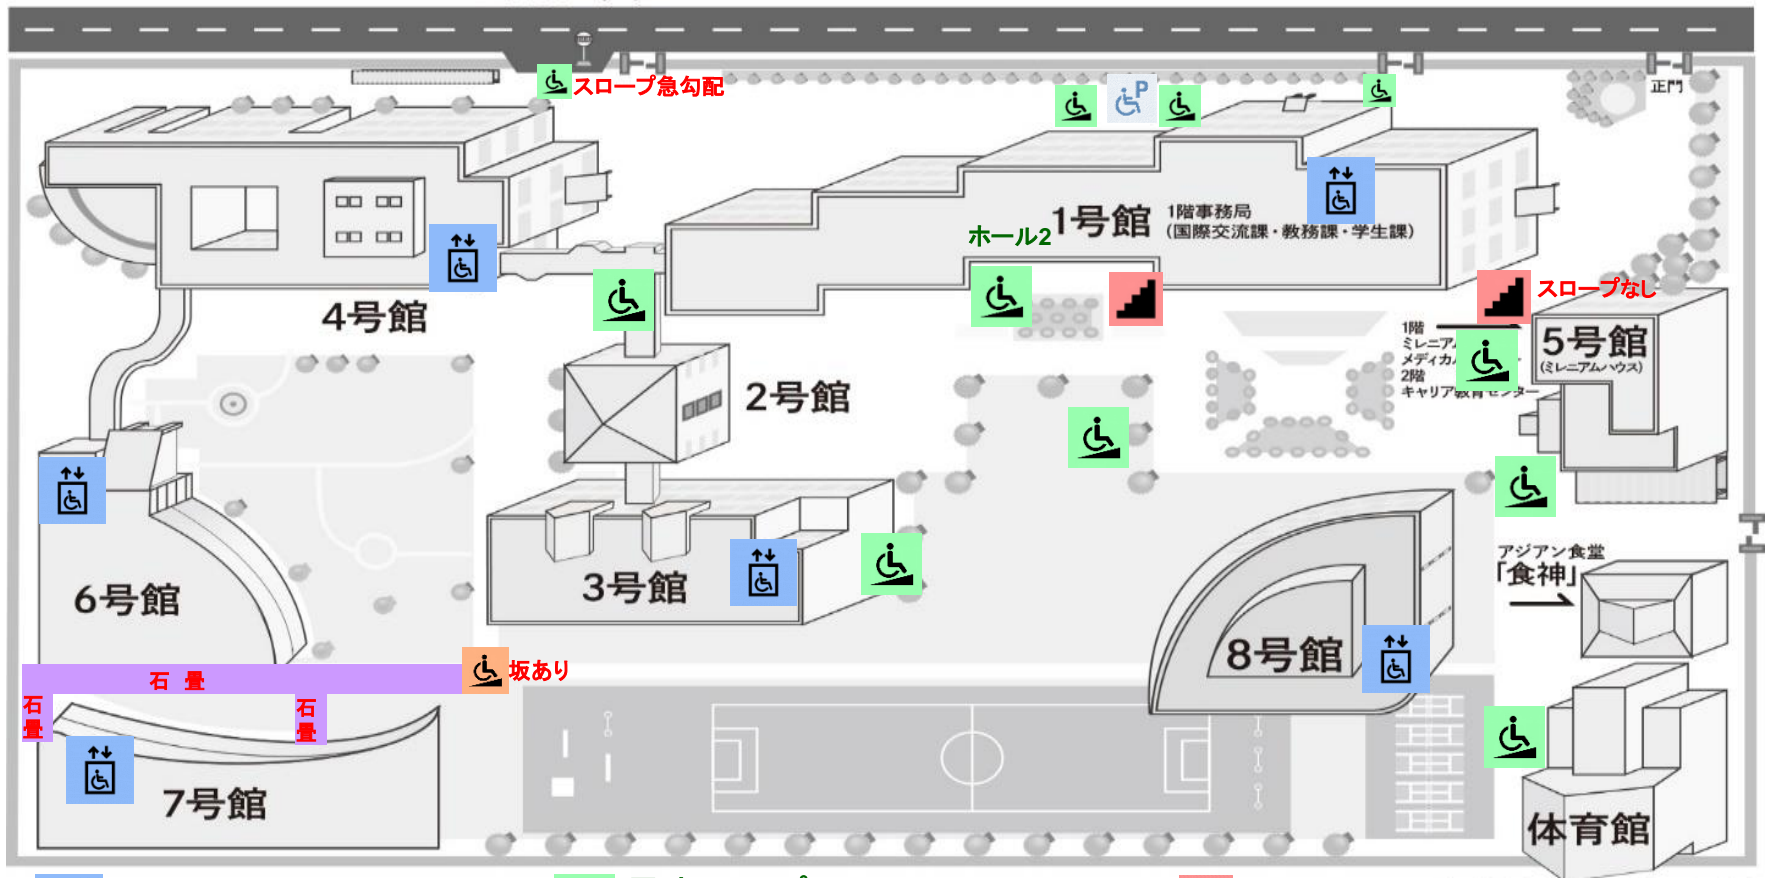

エレベーター、屋外スロープ設置場所

バスロータリー

総武線「幕張」側

-  **エレベーター**
- 1号館 ロータリー側口横
- 3号館 8号館側
- 4号館 ATM側
- 6号館 4号館側
- 7号館 6号館側
- 8号館 体育館側
- 2号館 なし

-  **屋外スロープ**
- 車椅子専用駐車場両脇後方
- 1号館 自動扉前、ホール2入口前
- 1号館と4号館の間
- 3号館 8号館側入口前
- 4号館 バス停前 (急勾配)
- 5号館 メディカルセンター入口前、ダンススクエア前
- 体育・スポーツセンター前

-  **階段のみ** 京葉線「海浜幕張」側
- 1号館と5号館の間
- 1号館ホール1入口前

-  **坂**