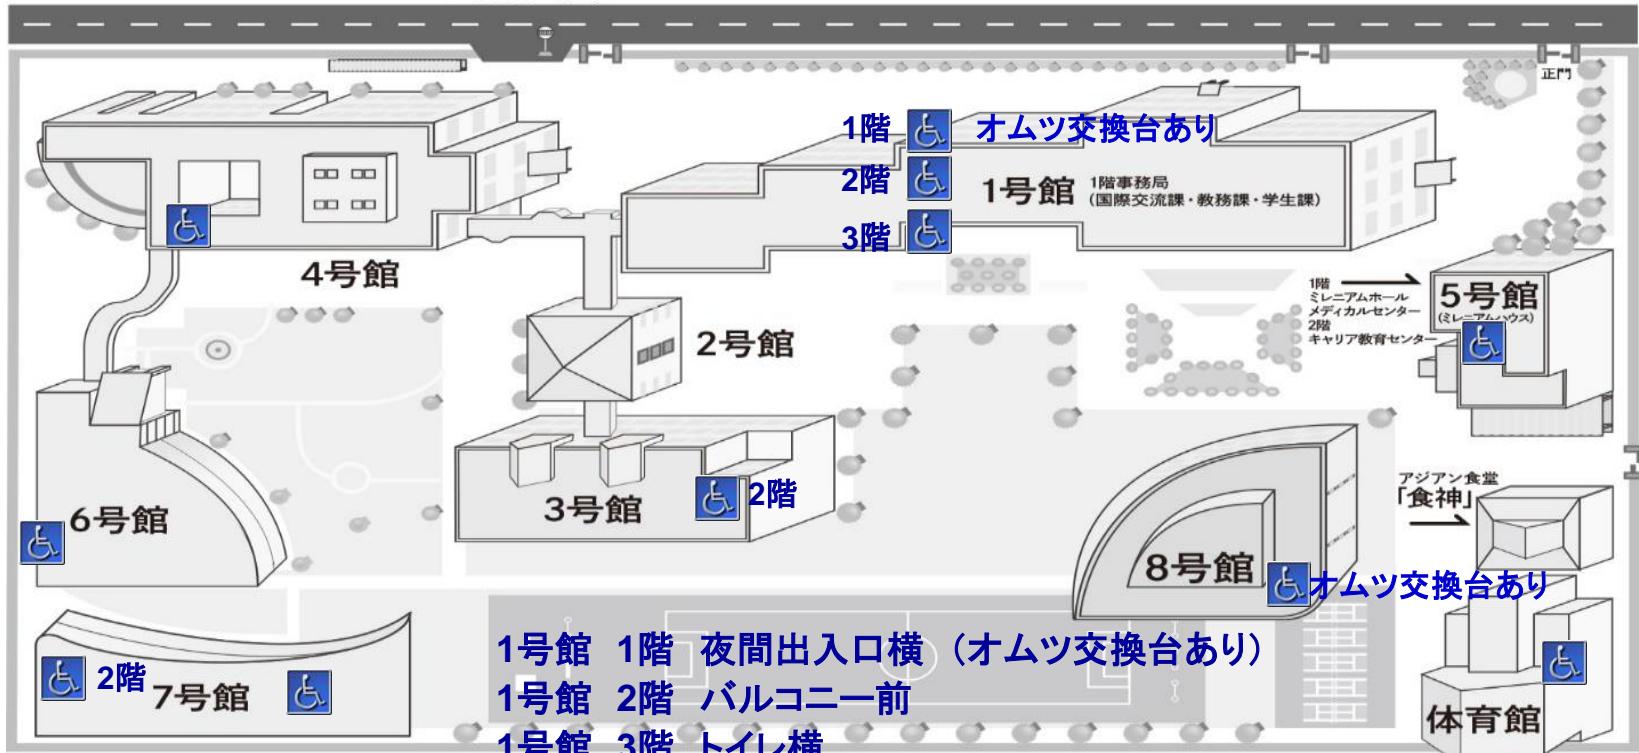

# 多目的トイレ 設置場所

バスロータリー

総武線「幕張」側

京葉線「海浜幕張」側

- 1号館 1階 夜間出入口横 (オムツ交換台あり)
- 1号館 2階 バルコニー前
- 1号館 3階 トイレ横
- 3号館 2階 トイレ横
- 4号館 1階 6号館側トイレ横
- 5号館 1階 メディカルセンター前
- 6号館 1階 トイレ横
- 7号館 1階 グランド側入口前
- 2階 MULC事務室横
- 8号館 1階 トイレ横 (オムツ交換台あり)
- 体育館 1階 トイレ横