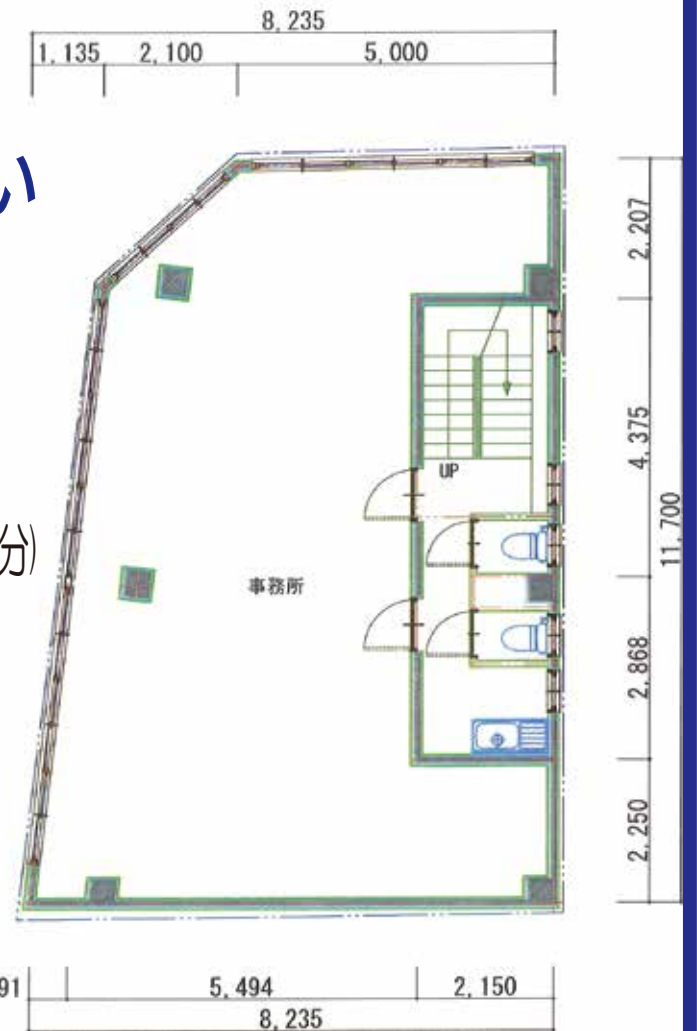

*賃貸条件ご相談可
御気軽にお問合せ下さい

【賃貸条件】(一般開示条件です)

2階 78.15㎡(約23.64坪)

敷 金／1,418,400円(税抜賃料の6ヶ月分)

賃 料／260,040円
(@11,000円税込)

共益費／26,004円(@1,100円税込)

- ◇償 却／無し(但し、原状回復義務あり)
- ◇再契約料／新賃料の1ヶ月分(税込)
- ◇再契約手数料／新賃料の0.5ヶ月分(税込)
- ◇契 約／定期借家2年
- ◇使用目的／不問

【2階平面図】